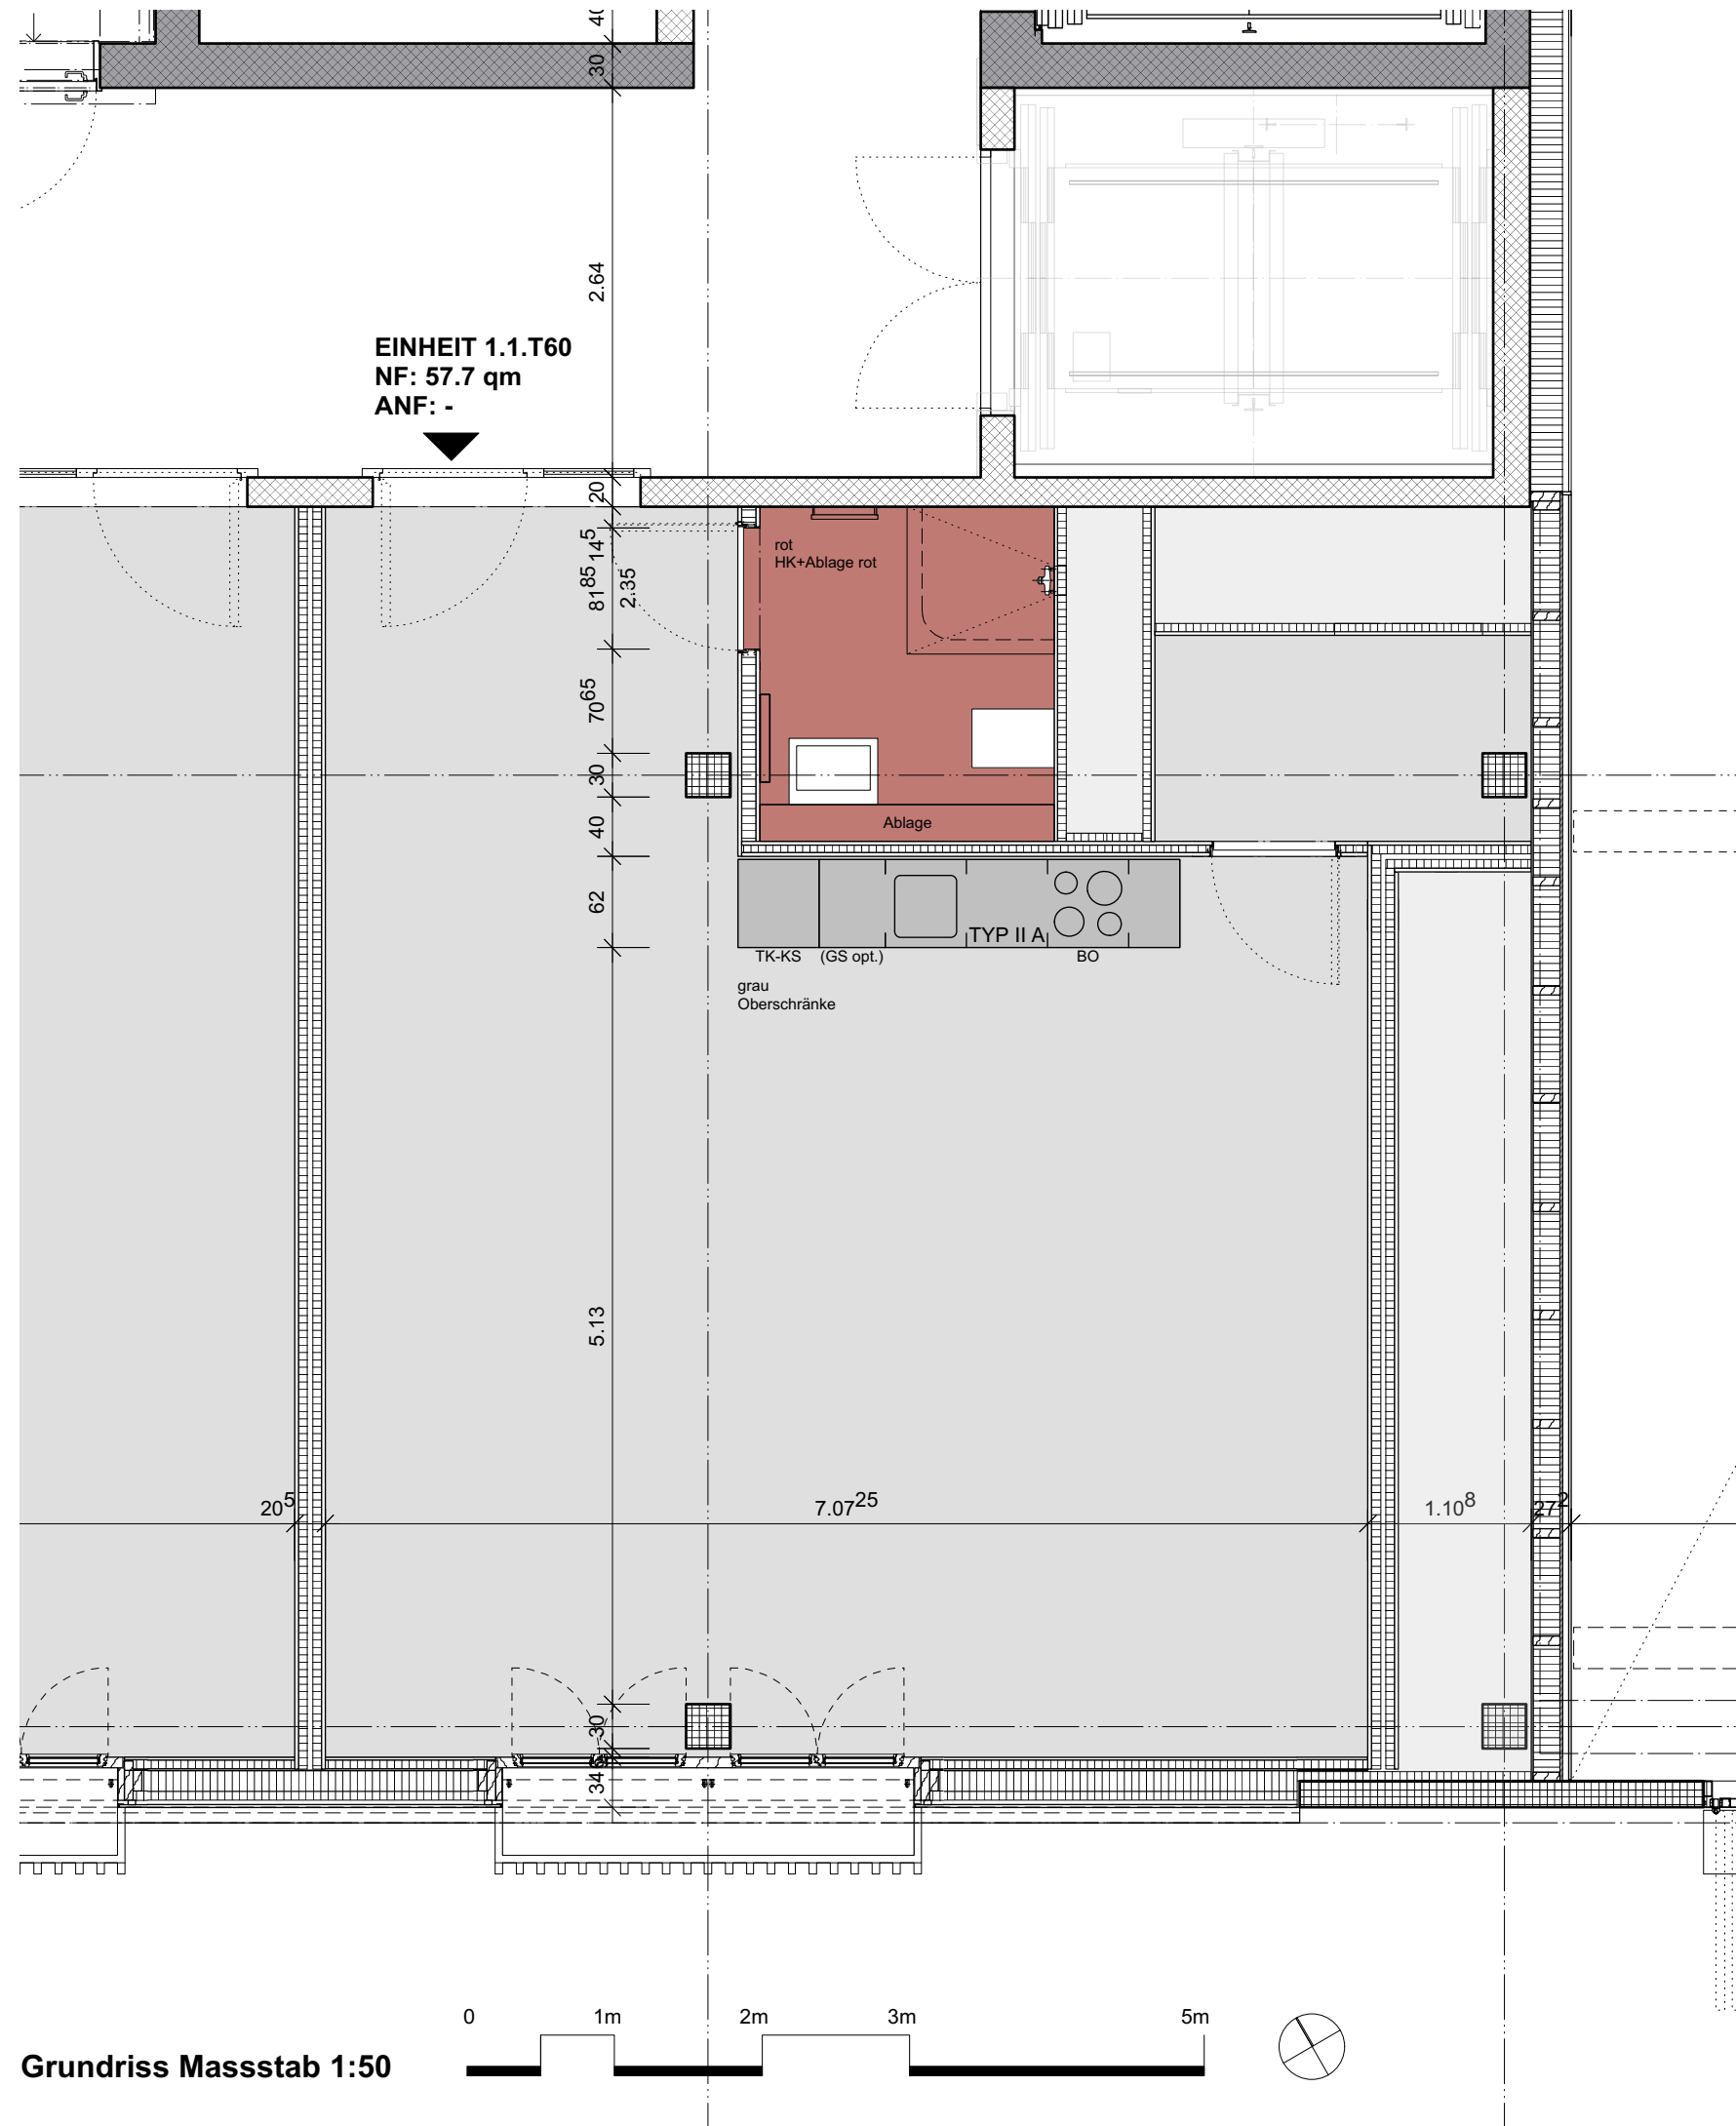

GRUNDRISS MIETEINHEIT Nr. 1.1.T60  
ZWISCHENGESCHOSS

GRÖSSE  
ANF (BALKON/ TERRASSE)

57.7 QM  
-

Grundriss Masstab 1:50